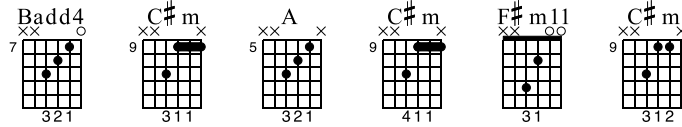

Slow Dancing In A Burning Room

www.ChitarraFacile.com

John Mayer

Standard tuning

Slowly ♩ = 72

Intro

E-Gt

1

2

mf

T		9	(9)	X	9	8	11	9
A		11	(11)	X	11	9	11	9
B				X				

3

4

T	5	5	5	(5)		9		8	11	9
A	4	4	4	(4)	11	(11)	(9)	X	11	9
B			6	(6)			X			

5

6